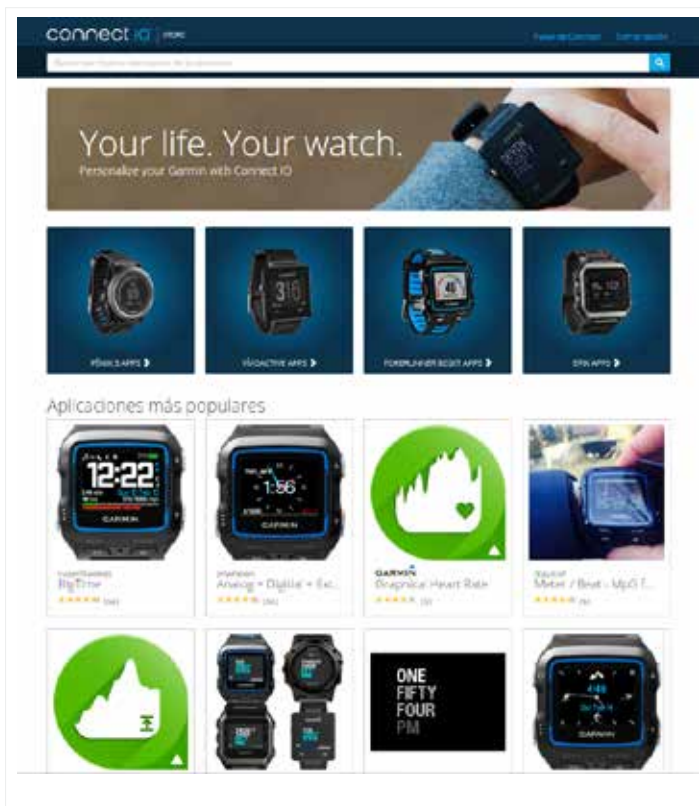

connect IQ™

powered by Garmin

Connect IQ™, el nuevo portal de Garmin, donde podrás descargar e instalar apps, widgets y otro contenido para personalizar tu dispositivo compatible.

Por primera vez Garmin abre las puertas de su tecnología para dar un paso más a la personalización de sus dispositivos. Connect IQ, permite a cualquier desarrollador, crear aplicaciones utilizando los datos de sensores incorporados en nuestros dispositivos.

¿El resultado? Un nuevo portal que te permitirá sacar aún más provecho de tu dispositivo personalizando las pantallas de reloj, añadiendo campos de datos para tus actividades, widgets y otras aplicaciones.