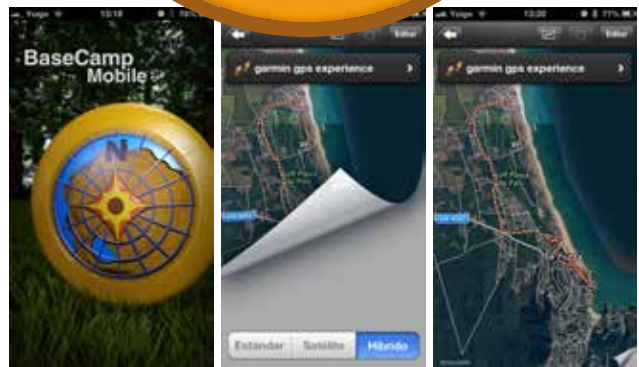

BaseCamp™ Mobile

BaseCamp™ Mobile te permite complementar un dispositivo compatible con la potencia de tu smartphone. Gestiona y comparte de forma sencilla los waypoints, rutas y tracks que hayas registrado en tu GPS. Sincroniza de forma sencilla los datos registrados con tu iPhone® gracias a la tecnología inalámbrica Bluetooth® 4.0.

La aplicación puede mostrar tu escapada en imágenes por satélite para que puedas obtener una vista de pájaro del rastro que has seguido. Para mayor comodidad, el nombre y la descripción se pueden personalizar mediante el teclado QWERTY de tu teléfono. Además, puedes visualizar los ascensos y descensos que realices y la distancia total, así como cartas que muestran tu velocidad, frecuencia cardiaca, cadencia y temperatura.