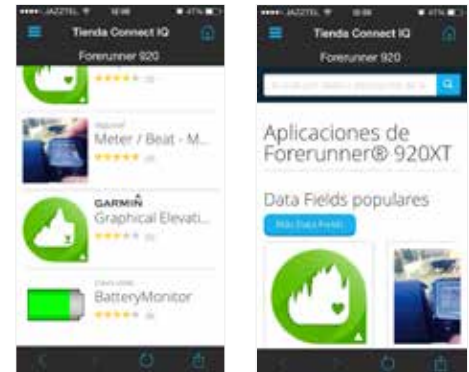

connect IQ™

powered by Garmin

Connect IQ™, el nuevo portal de Garmin, donde podrás descargar e instalar apps, widgets y otro contenido para personalizar tu dispositivo compatible.

Por primera vez Garmin abre las puertas de su tecnología para dar un paso más a la personalización de sus dispositivos. Connect IQ, permite a cualquier desarrollador, crear aplicaciones utilizando los datos de sensores incorporados en nuestros dispositivos.

¿El resultado? Un nuevo portal que te permitirá sacar aún más provecho de tu dispositivo personalizando las pantallas de reloj, añadiendo campos de datos para tus actividades, widgets y otras aplicaciones.