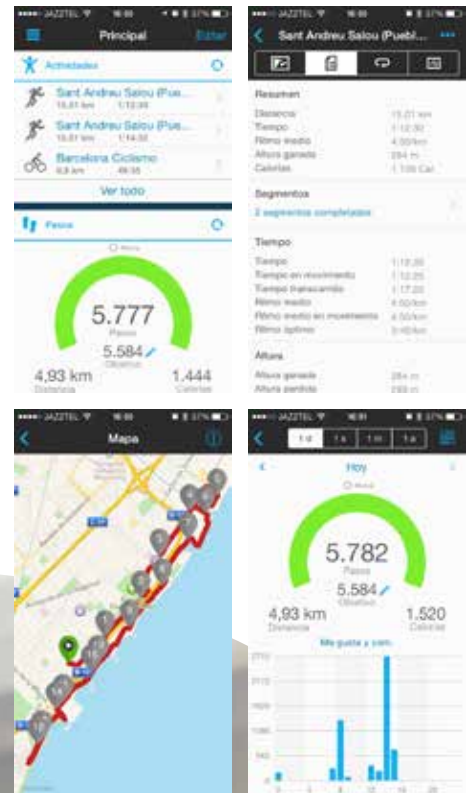

GARMIN CONNECT[®]

GARMIN[®]

connect

powered by Garmin

Garmin Connect® es tu herramienta de entrenamiento en línea que te permite almacenar, analizar y compartir todas tus actividades físicas. Únete a millones de usuarios que corren, pedalean, nadan y caminan. Garmin Connect® interactúa a la perfección con tu dispositivo Garmin para ayudarte a cumplir con todas tus metas de actividad física.

Seguimiento en tiempo real

Wellness

Tu día en un vistazo

Visualiza la información más importante del día en un solo lugar: la cantidad total de pasos, el progreso hacia tu meta diaria, un desglose del tiempo sedentario y mucho más. Incluso te ayudamos a monitorizar tu peso, tu sueño y tus calorías, para que te sea más fácil encontrar los patrones de tu salud.