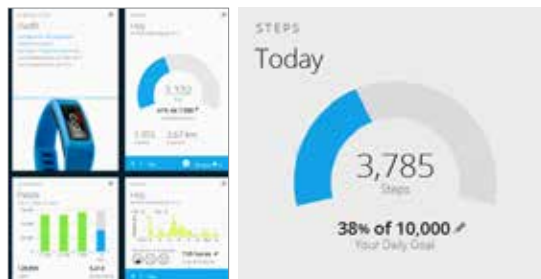

Seguimiento en tiempo real