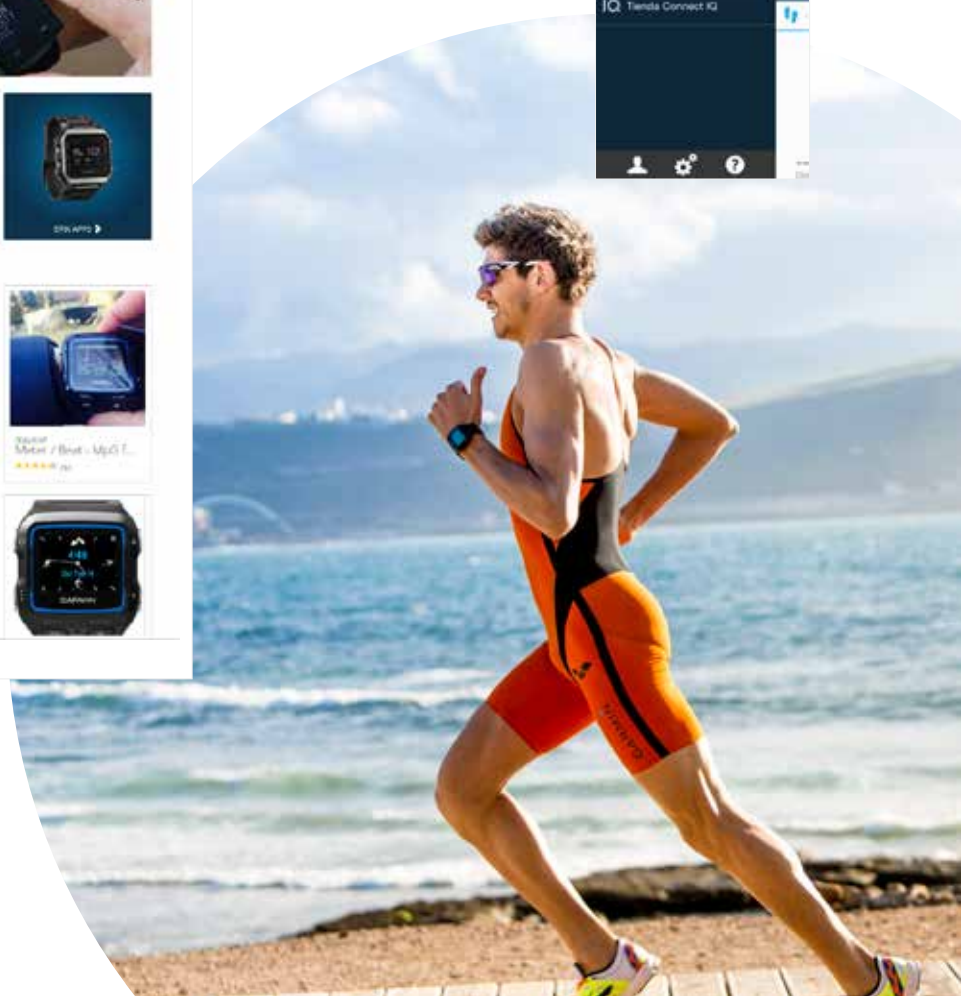

Además podrás acceder a tu tienda Connect IQ™ tanto desde tu ordenador de casa como desde al App Garmin Connect Mobile™.